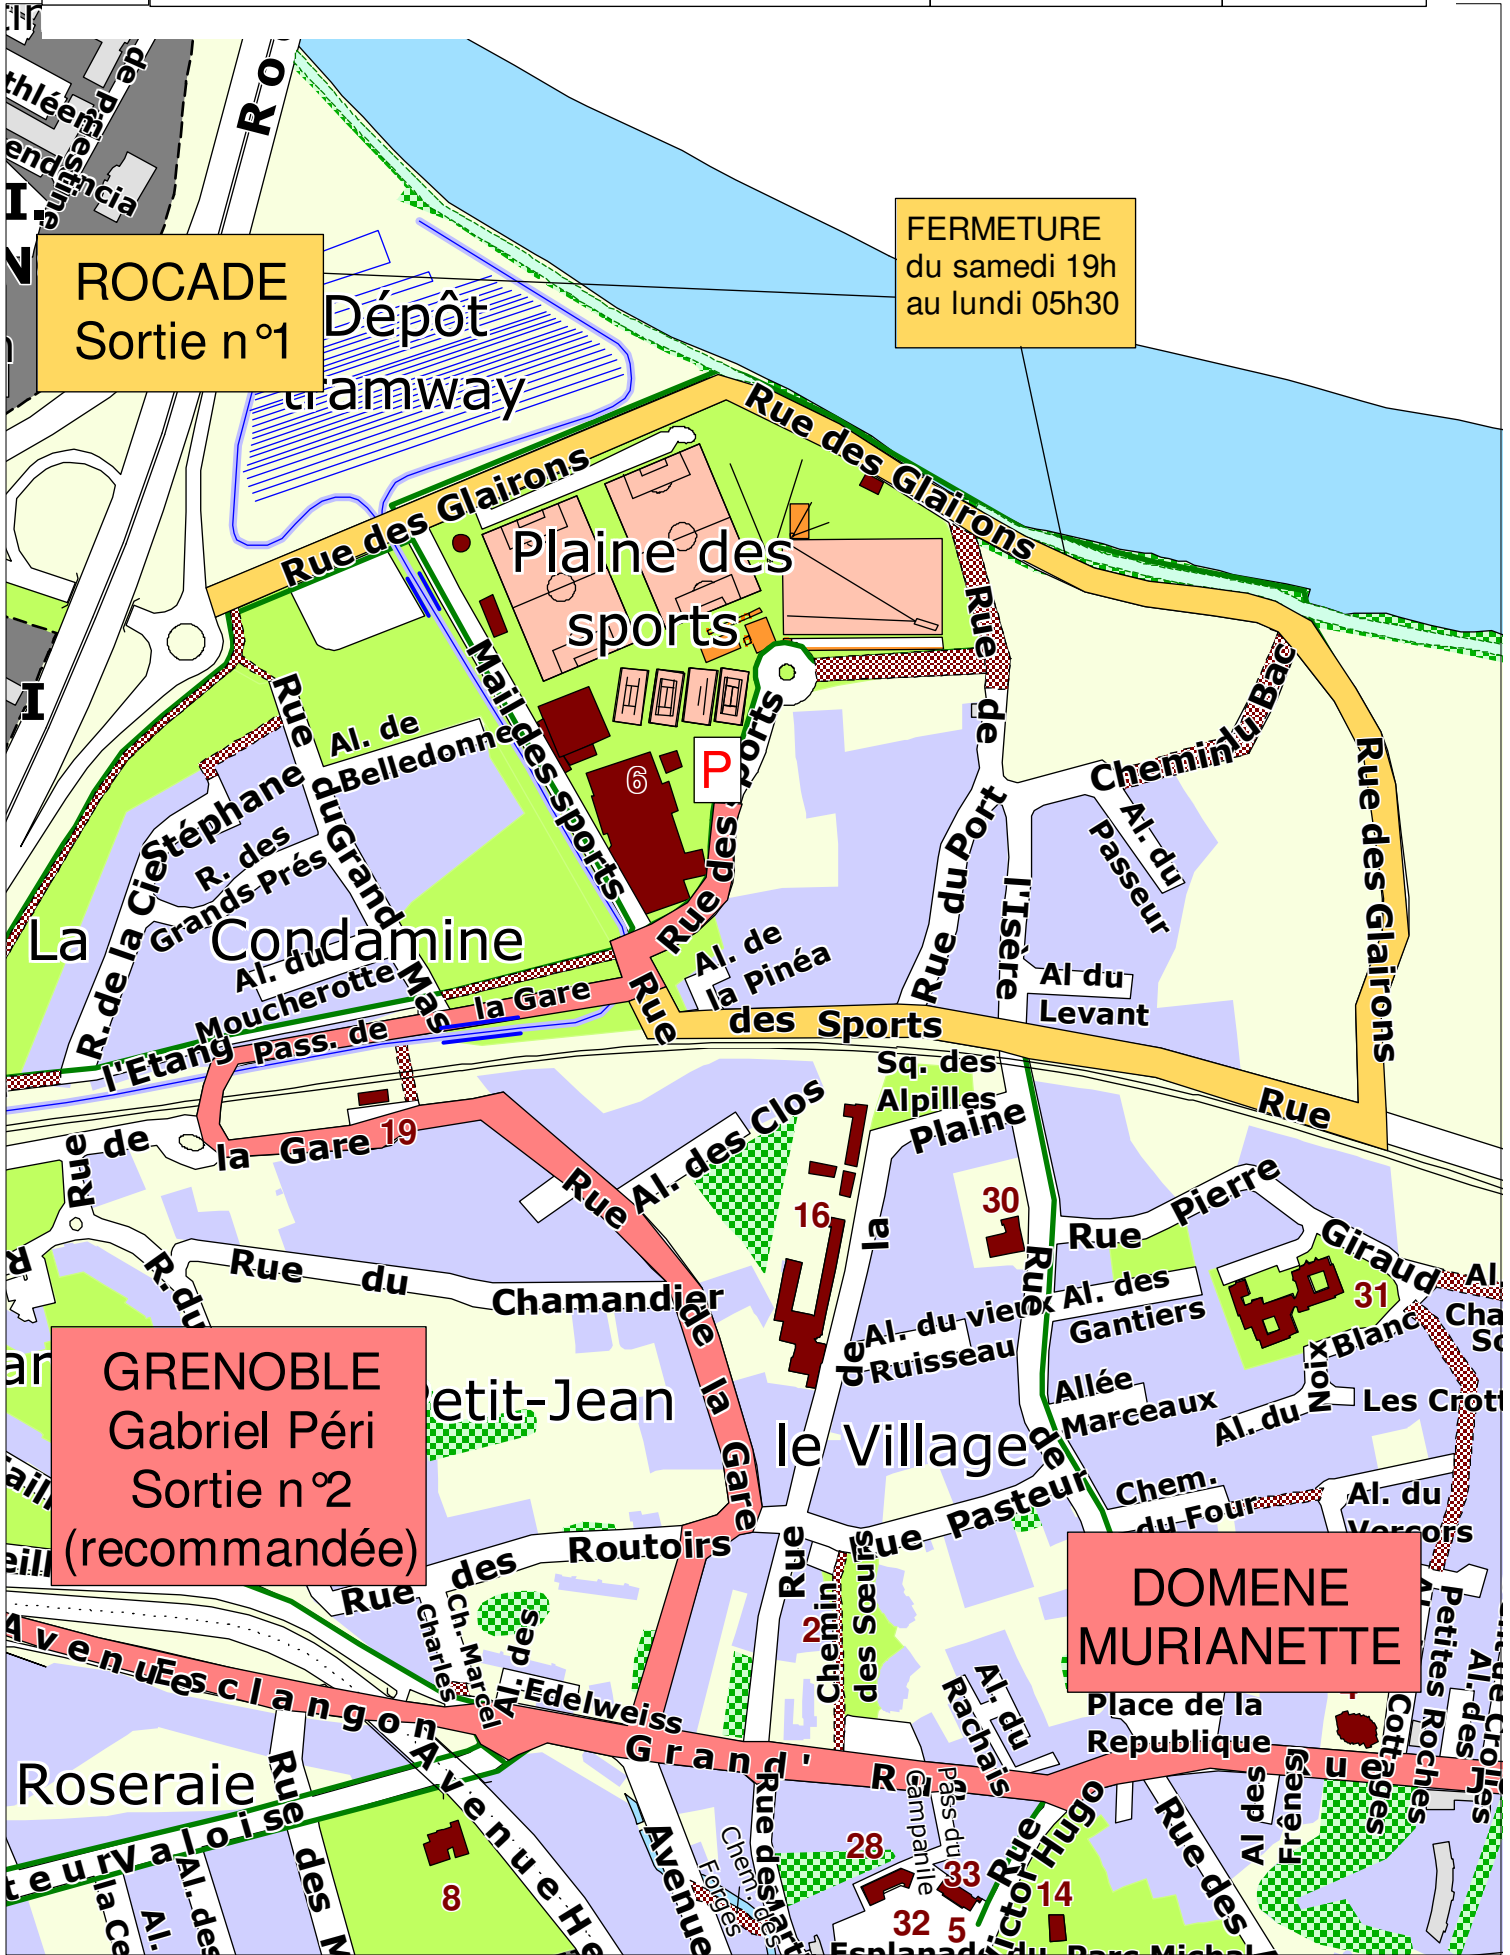

Gières : Plaine des Sports

Plan d'accès

Le 18/05/2006

Service Technique,
Commune de Gières

ROCADE
Sortie n°1

FERMETURE
du samedi 19h
au lundi 05h30

GRENoble
Gabriel Péri
Sortie n°2
(recommandée)

DOMENE
MURIANETTE

Dépôt
tramway

Plaine des
sports

Condamine

le Village

Roseraie

Place de la
Republique